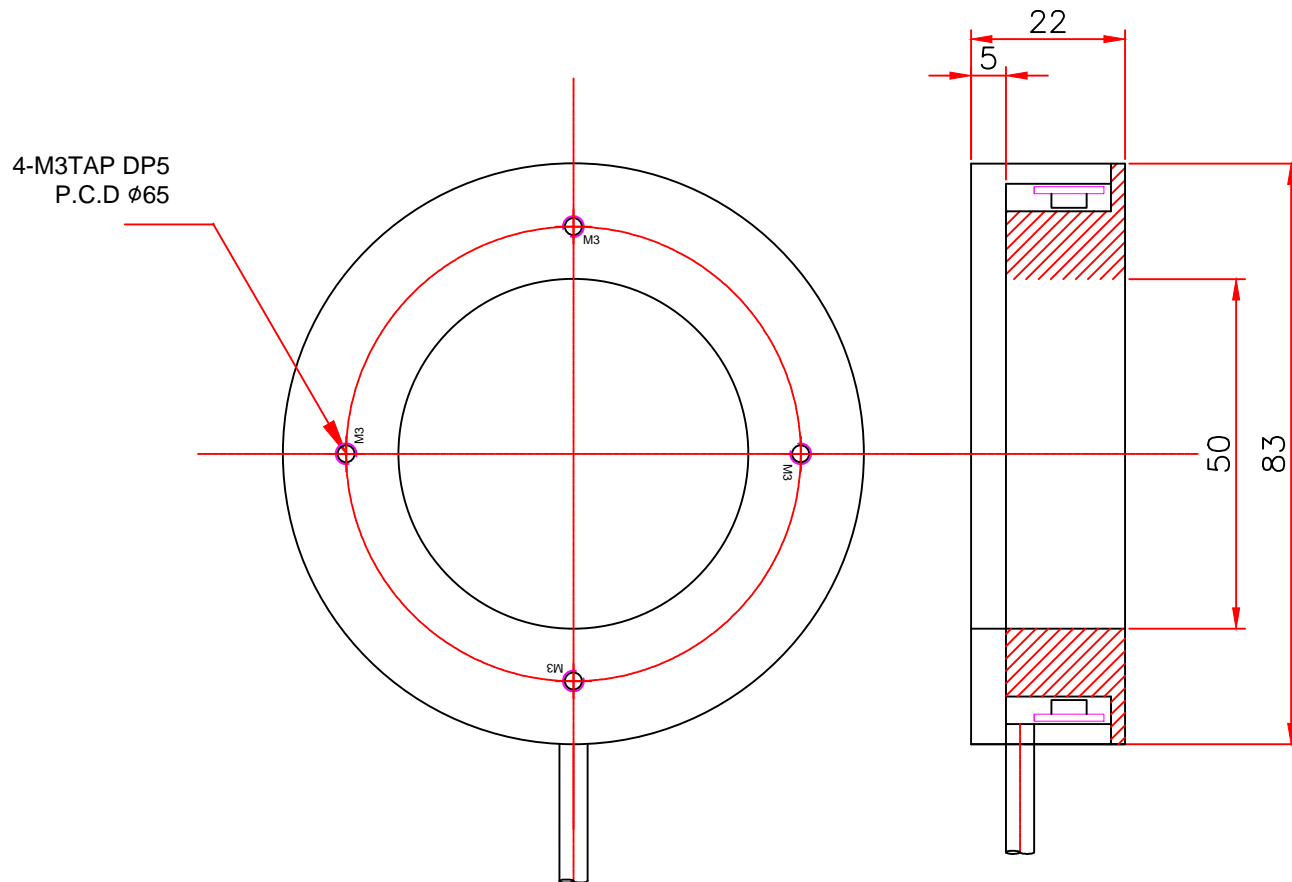

Model Name	JL-SL-RS-83*50						전압옵션	LED	
Color Option	IR	RD	SW	NW	GR	BL	UV	12V / 24V	24
Watt		2.9W	5.8W						

PIN MAP