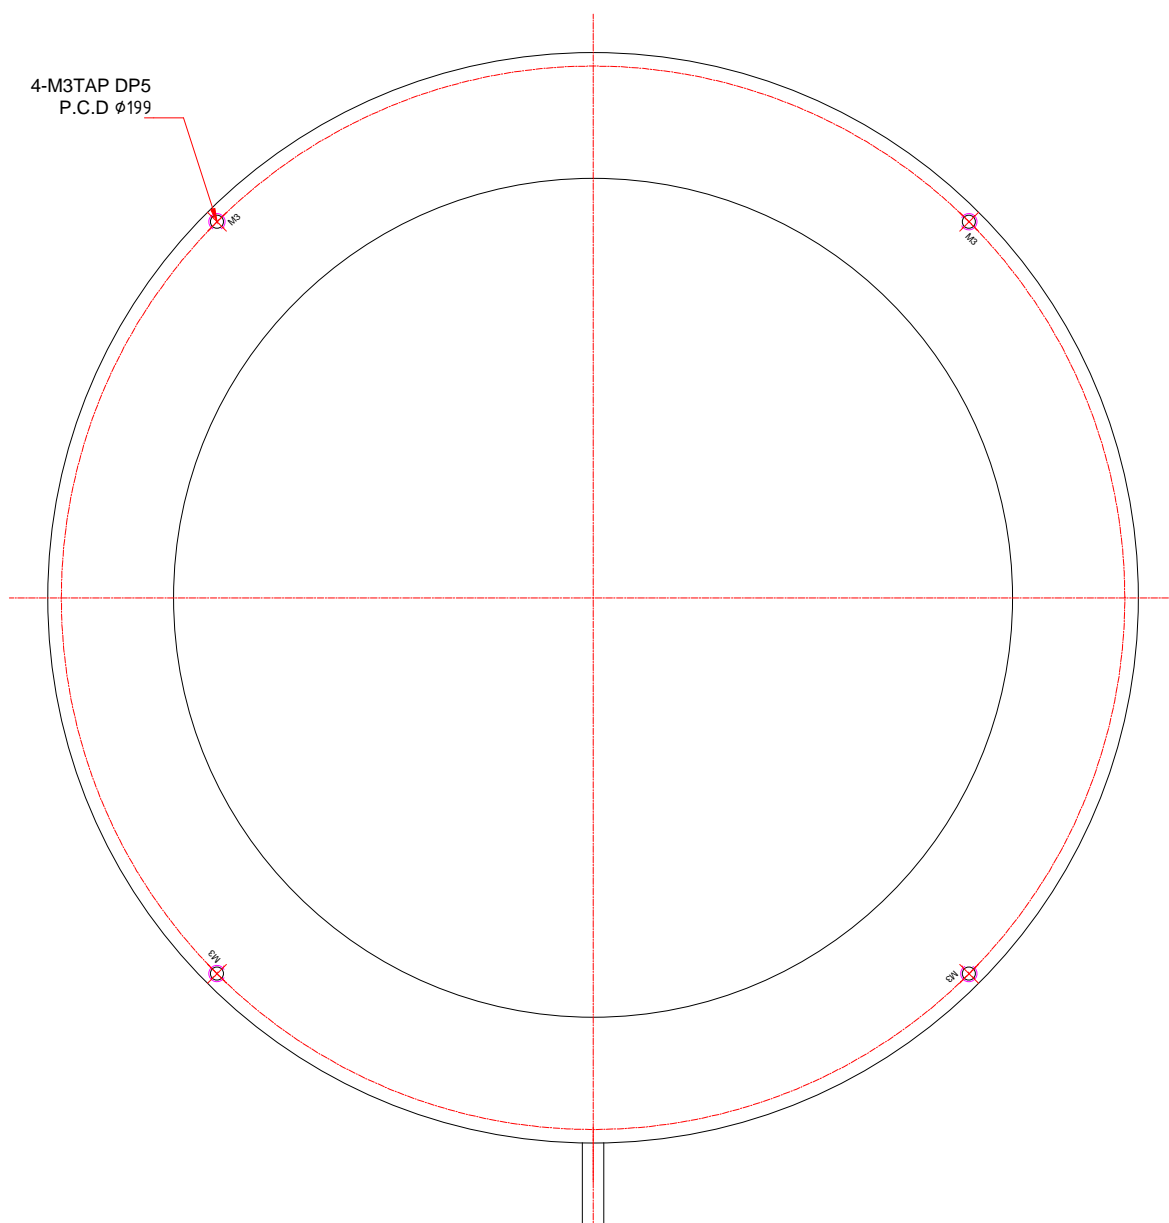

Model Name	JL-SL-RS-204*157						전압옵션	LED	
Color Option	IR	RD	SW	NW	GR	BL	UV	12V / 24V	192
Watt		7.7W	15.4W						

PIN MAP