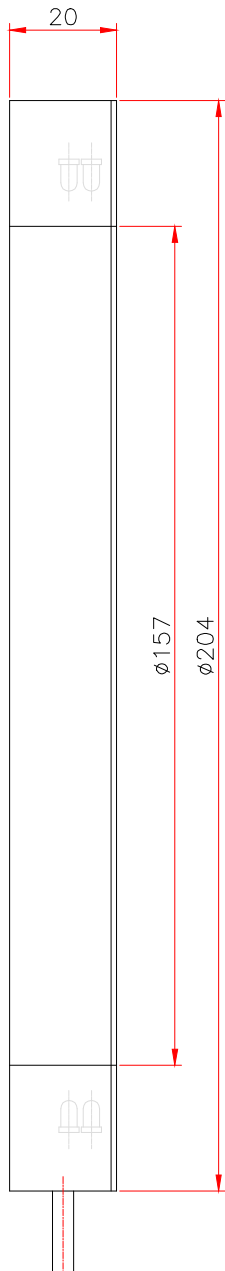

Model Name	JL-SL-RS-204*157						전압옵션	LED	
Color Option	IR	RD	SW	NW	GR	BL	UV	12V / 24V	192
Watt		7.7W	15.4W						

PIN MAP