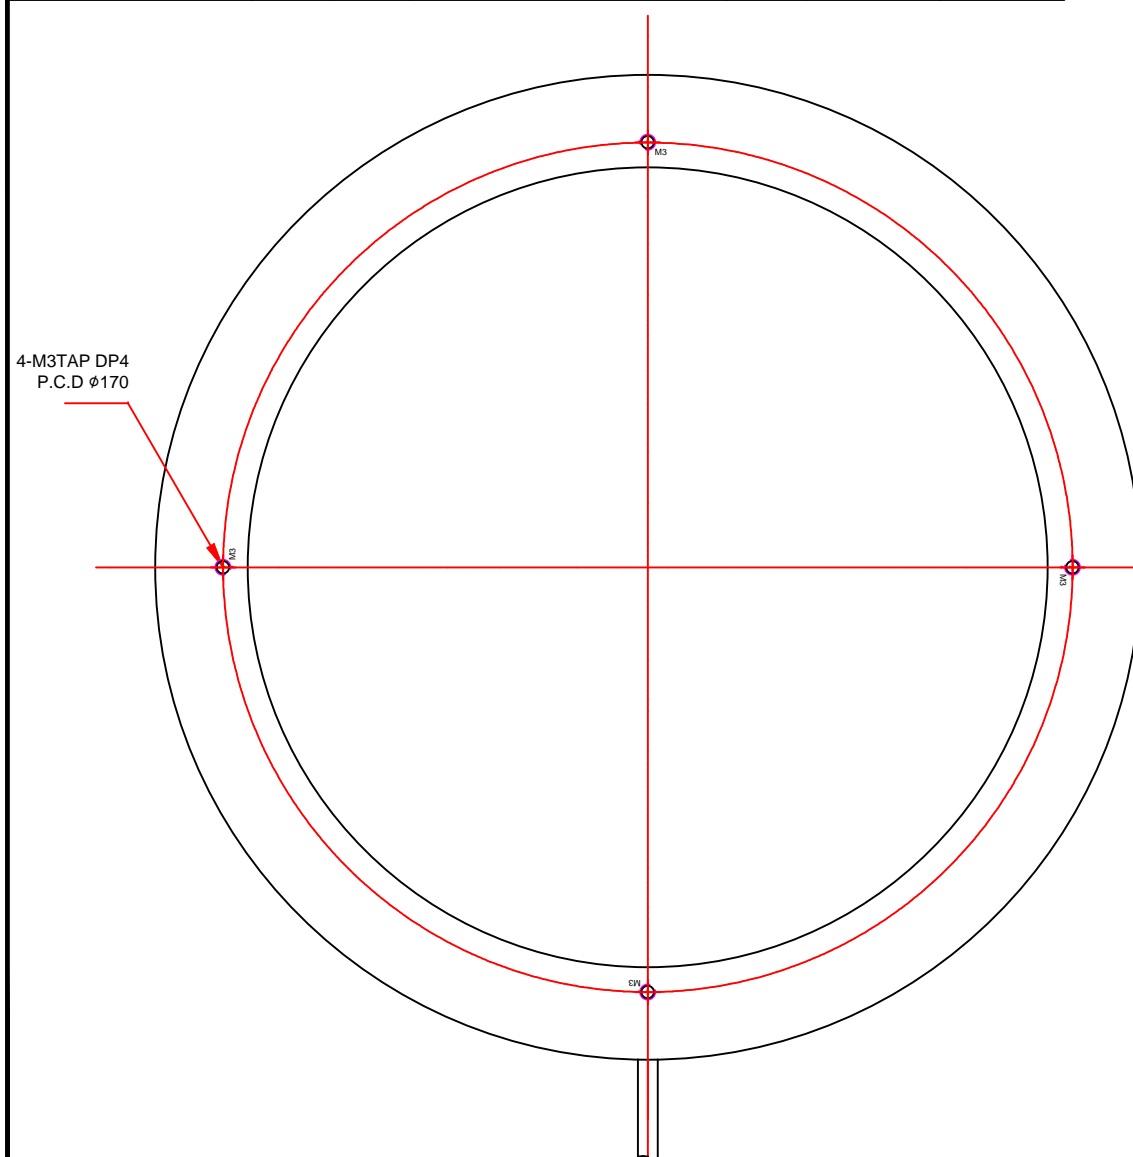

Model Name	JL-SL-RS-197*160						전압옵션	LED	
Color Option	IR	RD	SW	NW	GR	BL	UV	12V / 24V	60
Watt		7.2W	14.4W						

PIN MAP