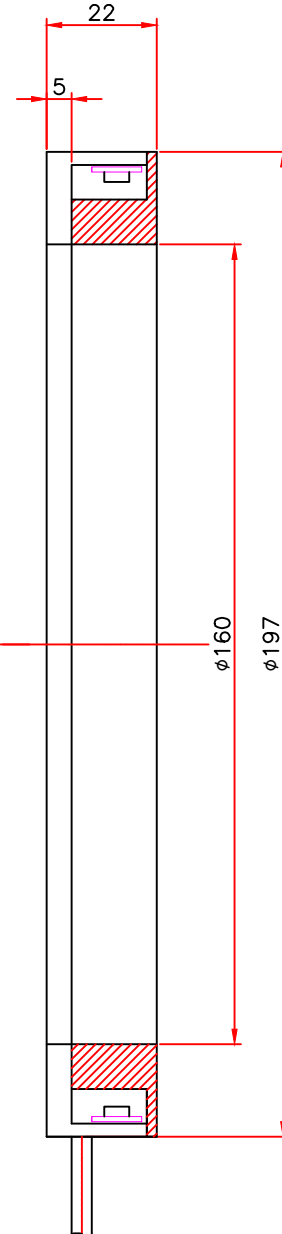

Model Name	JL-SL-RS-197*160						전압옵션	LED	
Color Option	IR	RD	SW	NW	GR	BL	UV	12V / 24V	60
Watt		7.2W	14.4W						

PIN MAP