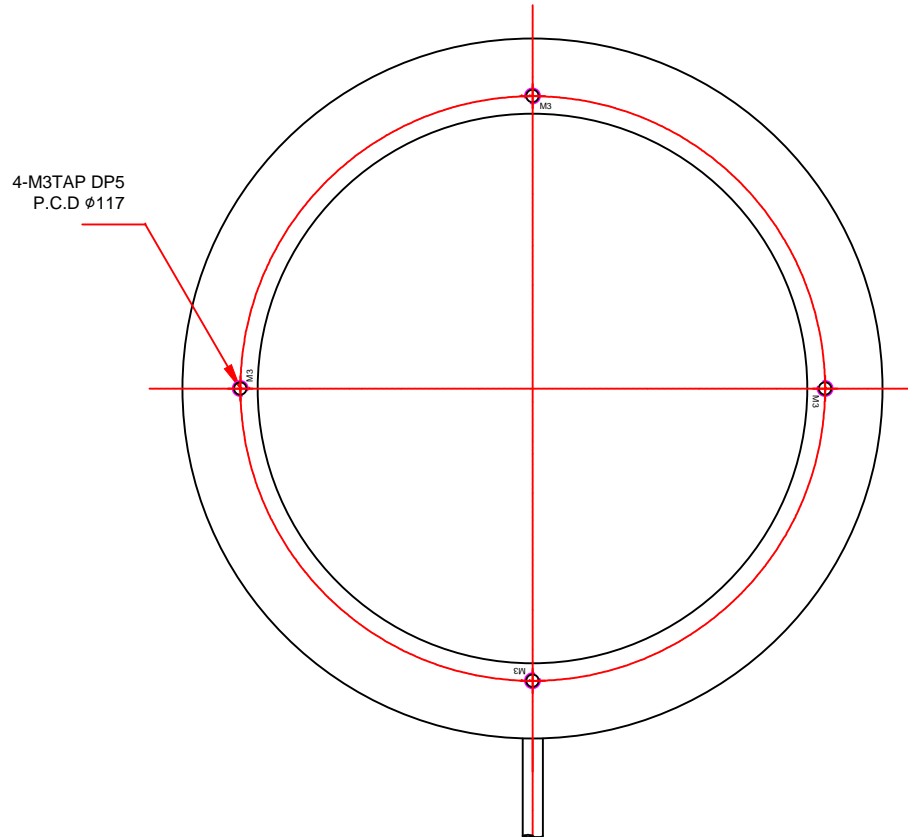

Model Name	JL-SL-RS-140*110						전압옵션	LED	
Color Option	IR	RD	SW	NW	GR	BL	UV	12V / 24V	42
Watt		5W	10.1W						

PIN MAP