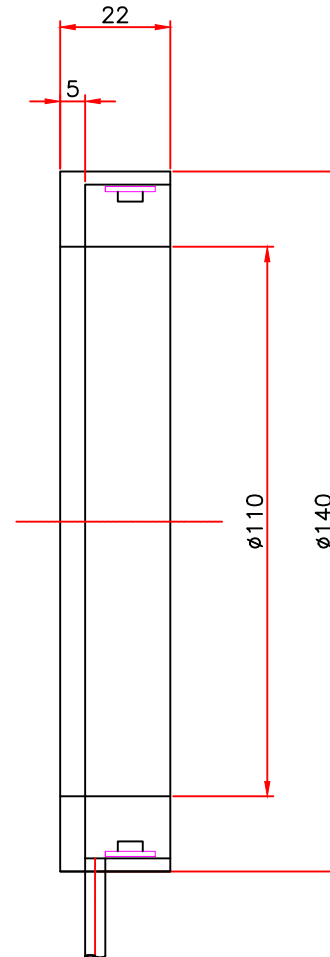

Model Name	JL-SL-RS-140*110						전압옵션	LED	
Color Option	IR	RD	SW	NW	GR	BL	UV	12V / 24V	42
Watt		5W	10.1W						

PIN MAP