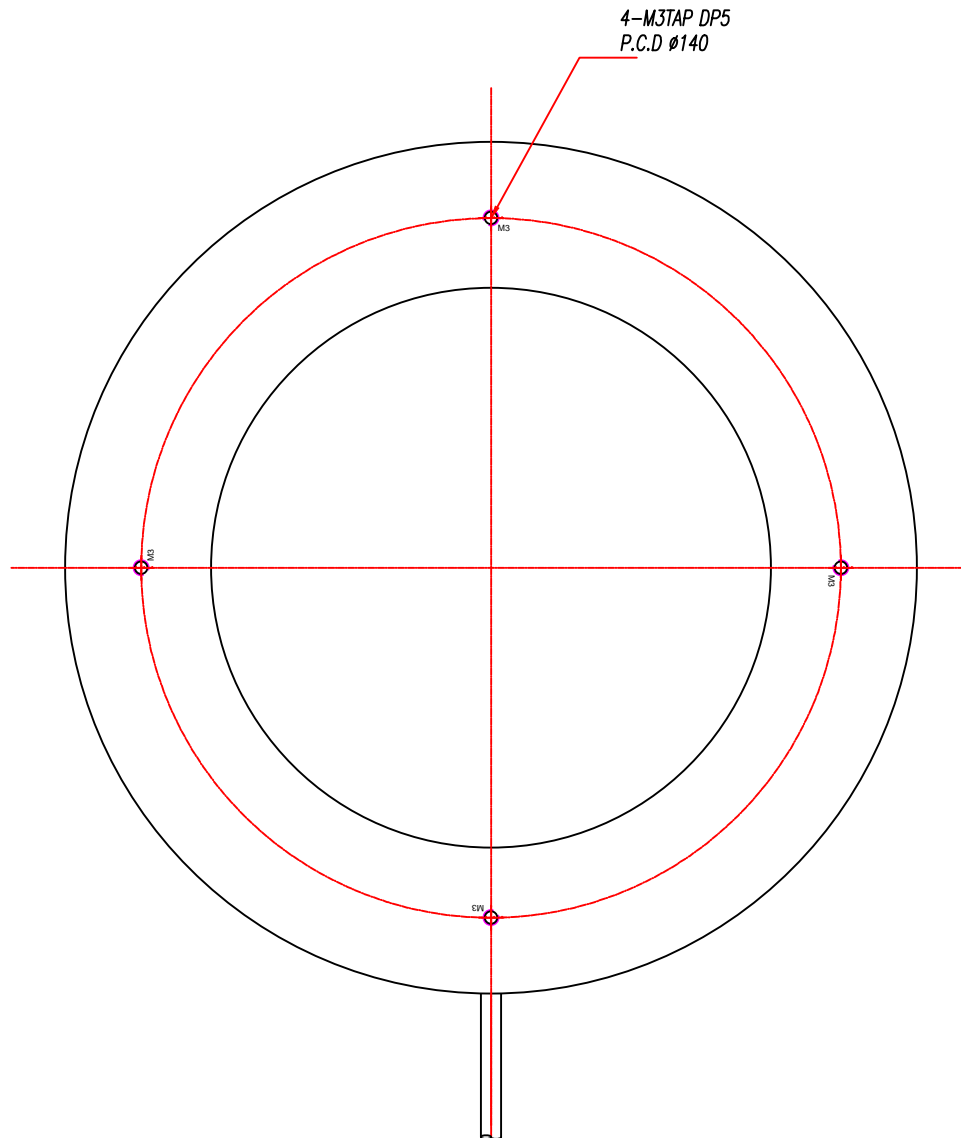

Model Name	JL-SL-R-170*112						전압옵션	LED	
Color Option	IR	RD	SW	NW	GR	BL	UV	12V	414
Watt		16.6W	33.2W						

PIN MAP