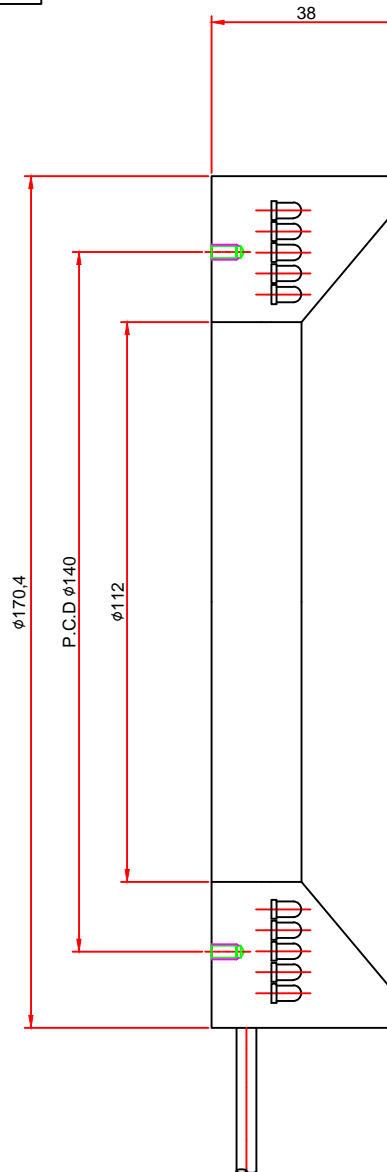

Model Name	JL-SL-R-170*112						전압옵션	LED	
Color Option	IR	RD	SW	NW	GR	BL	UV	12V	414
Watt		16.6W	33.2W						

PIN MAP