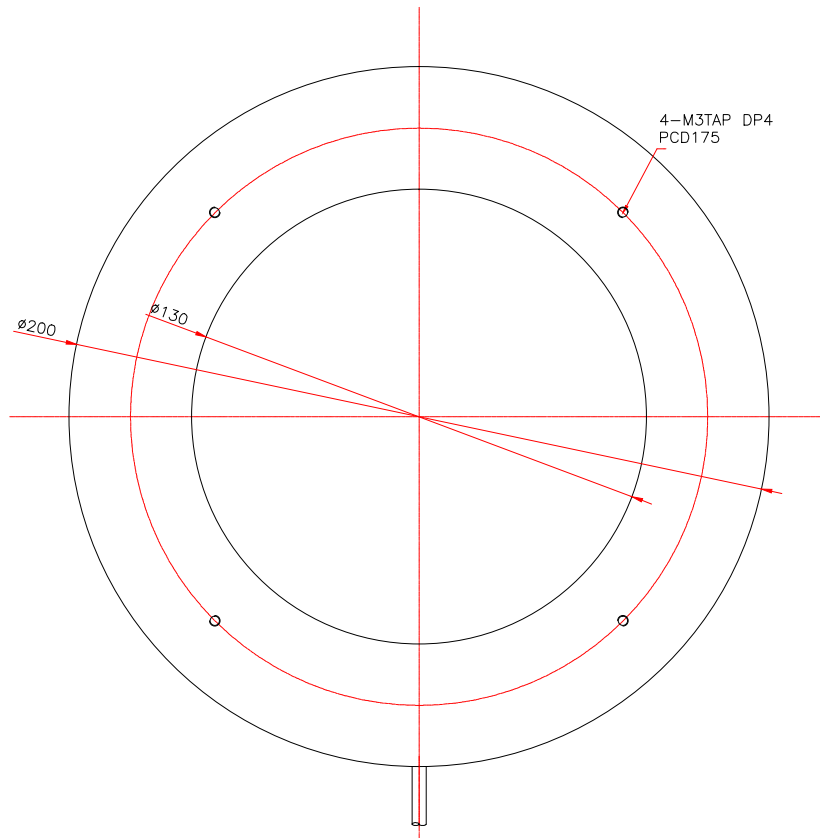

Model Name	JL-R-D-200*130-5P						전압옵션	LED	
Color Option	IR	RD	SW	NW	GR	BL	UV	12V / 24V	300
Watt		12W	24W						

PIN MAP