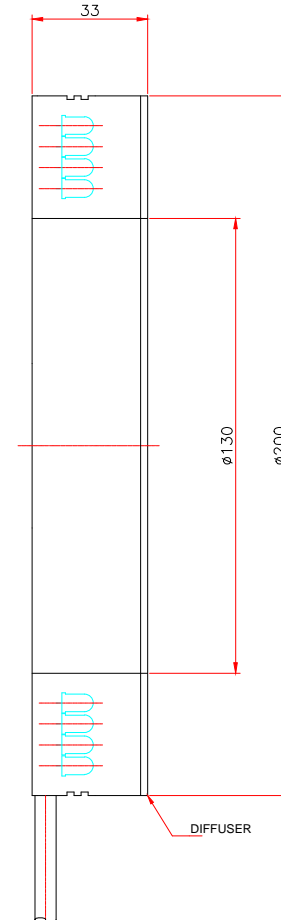

Model Name	JL-R-D-200*130-5P						전압옵션	LED	
Color Option	IR	RD	SW	NW	GR	BL	UV	12V / 24V	300
Watt		12W	24W						

PIN MAP