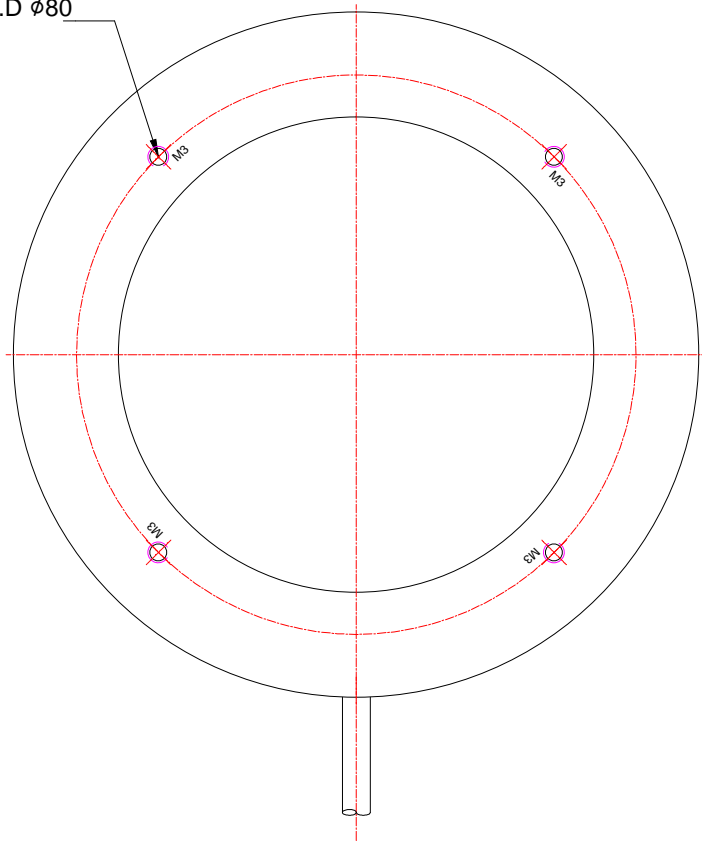

Model Name	JL-R-AC-98*68						전압옵션	LED	
Color Option	IR	RD	SW	NW	GR	BL	UV	12V / 24V	108
Watt		4.4W	8.7W						

4-M3TAP DP5
P.C.D ϕ 80

PIN MAP