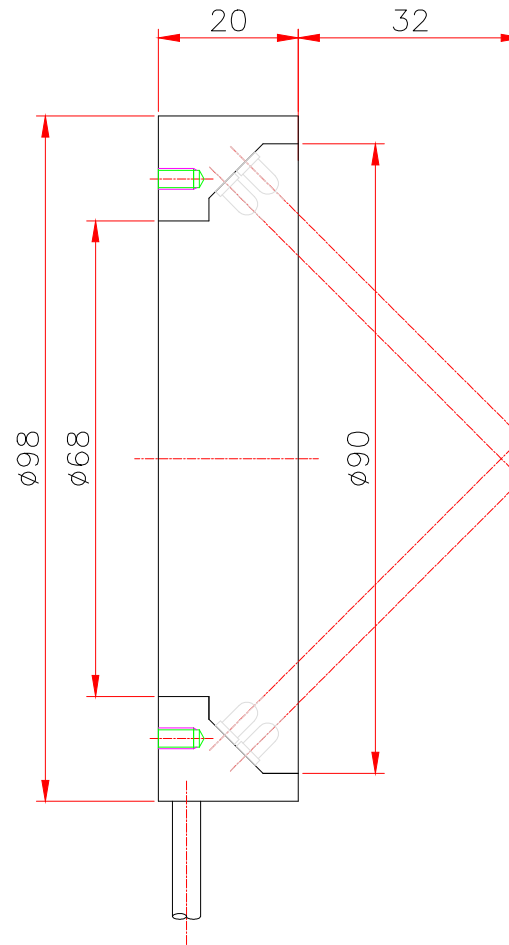

Model Name	JL-R-AC-98*68						전압옵션	LED	
Color Option	IR	RD	SW	NW	GR	BL	UV	12V / 24V	108
Watt		4.4W	8.7W						

4-M3TAP DP5
P.C.D ϕ 80

PIN MAP