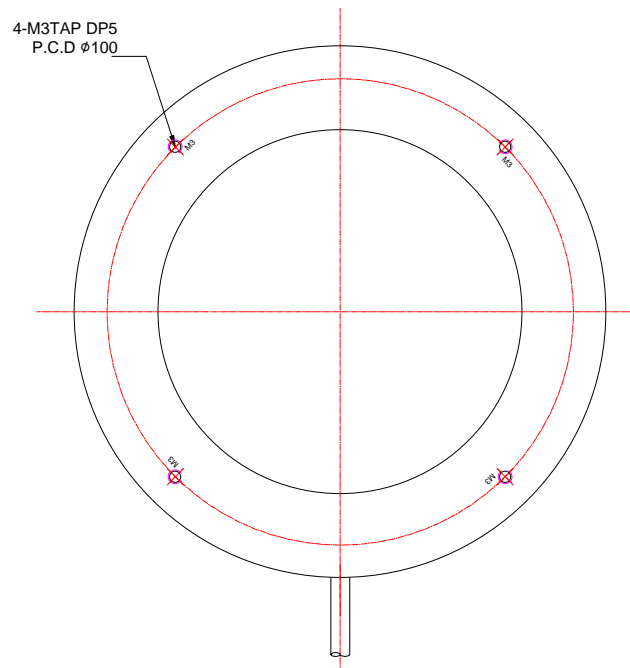

Model Name	JL-R-AC-114*78						전압옵션	LED	
Color Option	IR	RD	SW	NW	GR	BL	UV	12V / 24V	180
Watt		7.2W	14.4W						

PIN MAP