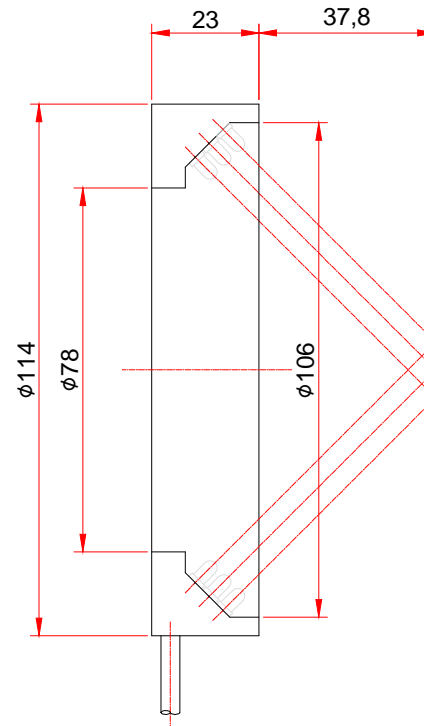

Model Name	JL-R-AC-114*78						전압옵션	LED	
Color Option	IR	RD	SW	NW	GR	BL	UV	12V / 24V	180
Watt		7.2W	14.4W						

PIN MAP