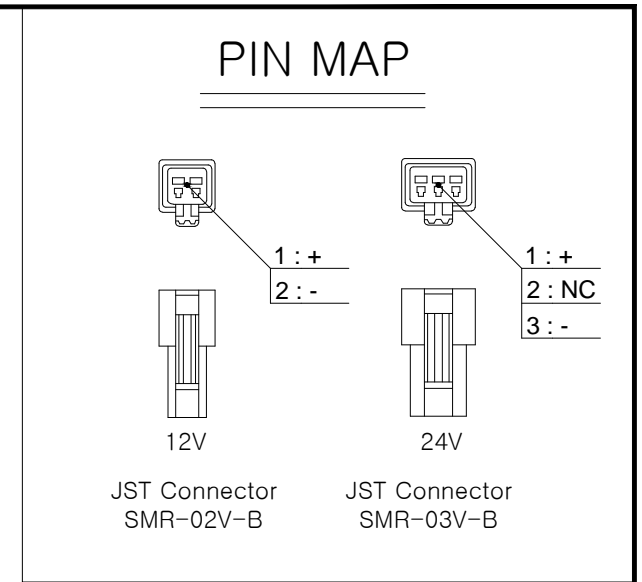

Model Name	JL-R-AA-64*34						전압옵션	LED	
Color Option	IR	RD	SW	NW	GR	BL	UV	12V / 24V	60
Watt		2.4W	4.8W						

4-M3TAP DP5
P.C.D ϕ 50