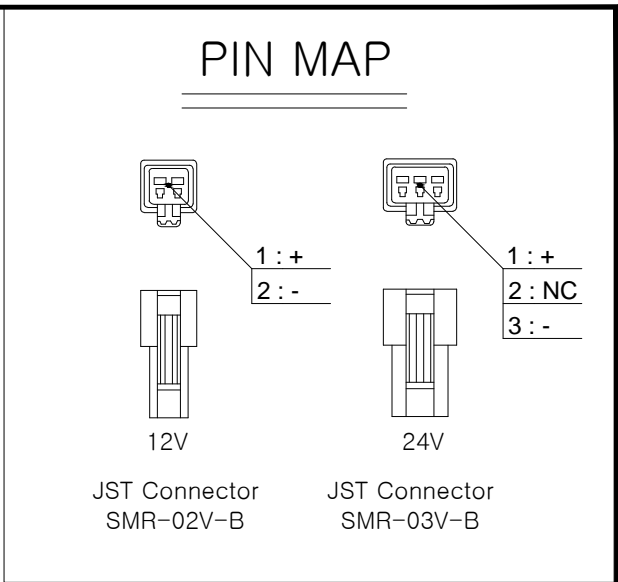

Model Name	JL-R-AA-120*72						전압옵션	LED	
Color Option	IR	RD	SW	NW	GR	BL	UV	12V / 24V	240
Watt		9.6W	19.2W						

4-M3TAP DP5
P.C.D ϕ 100