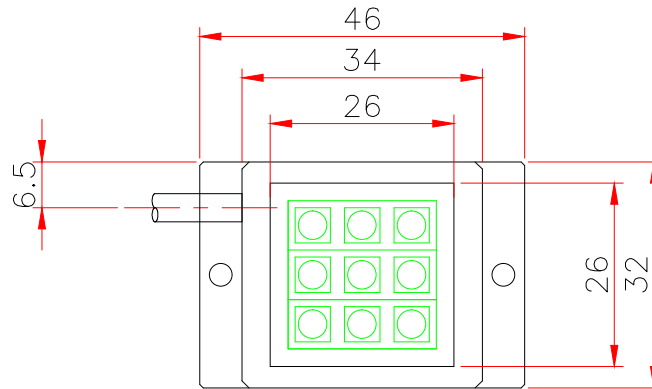

Model Name	JL-F-D-26*26-CL						전압옵션	LED	
Color Option	 RD	 IR	 SW	 NW	 GR	 BL	 UV	12V	9
Watt			2.2W	2.2W					

2- ϕ 3.2 HOLE