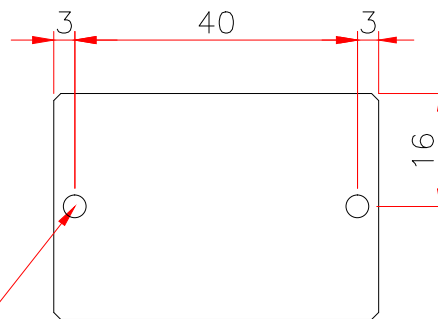

Model Name	JL-F-D-26*26-CL						전압옵션	LED	
Color Option	 RD	 IR	 SW	 NW	 GR	 BL	 UV	12V	9
Watt			2.2W	2.2W					

2- ϕ 3.2 HOLE