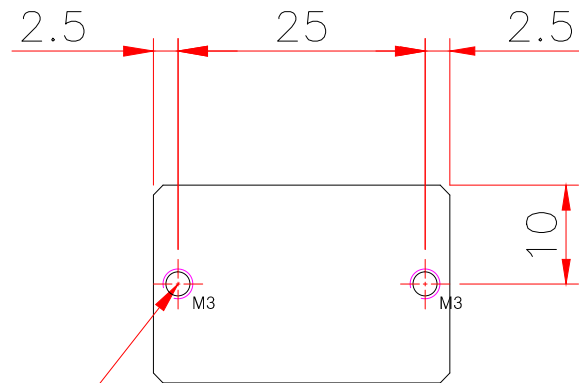

Model Name	JL-F-D-23*16-CL						전압옵션	LED	
Color Option	RD	IR	SW	NW	GR	BL	UV	12V	6
Watt	0.8W		1.5W	1.5W					

2-M3TAP DP4