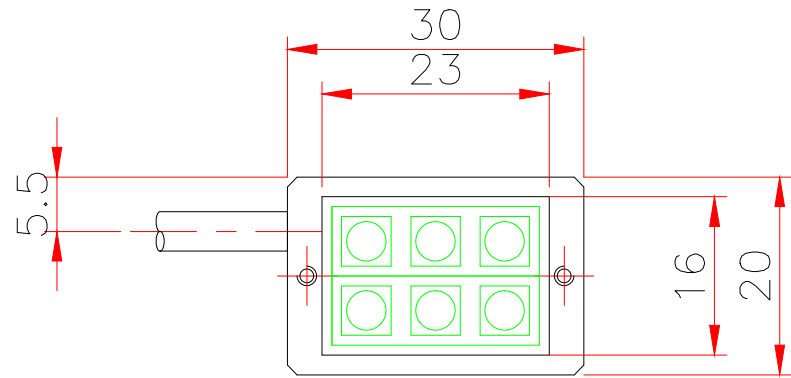

Model Name	JL-F-D-23*16-CL						전압옵션	LED	
Color Option	RD	IR	SW	NW	GR	BL	UV	12V	6
Watt	0.8W		1.5W	1.5W					

2-M3TAP DP4